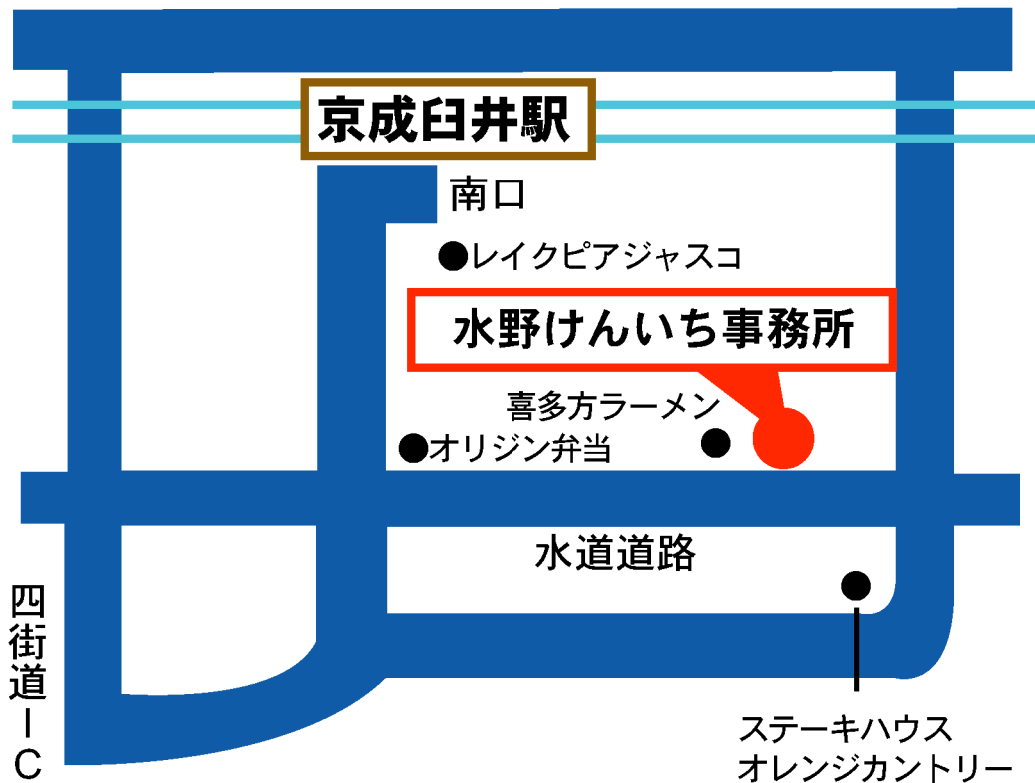

至船橋

至印西

京成臼井駅

南口

●レイクピアジャスコ

水野けんいち事務所

喜多方ラーメン

●オリジン弁当 ●

水道道路

ステーキハウス
オレンジカントリー

四街道
|
C